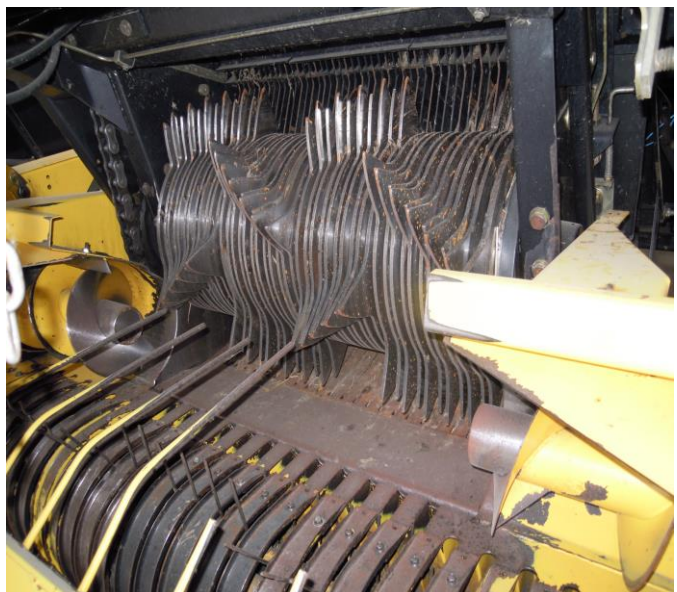

Uitrustingen: snijrichting
vetsmering
oliesmering

Aandrijving: PTO 1000tr/min

Staat: goede staat

Banden :

Plaats: Lichtervelde